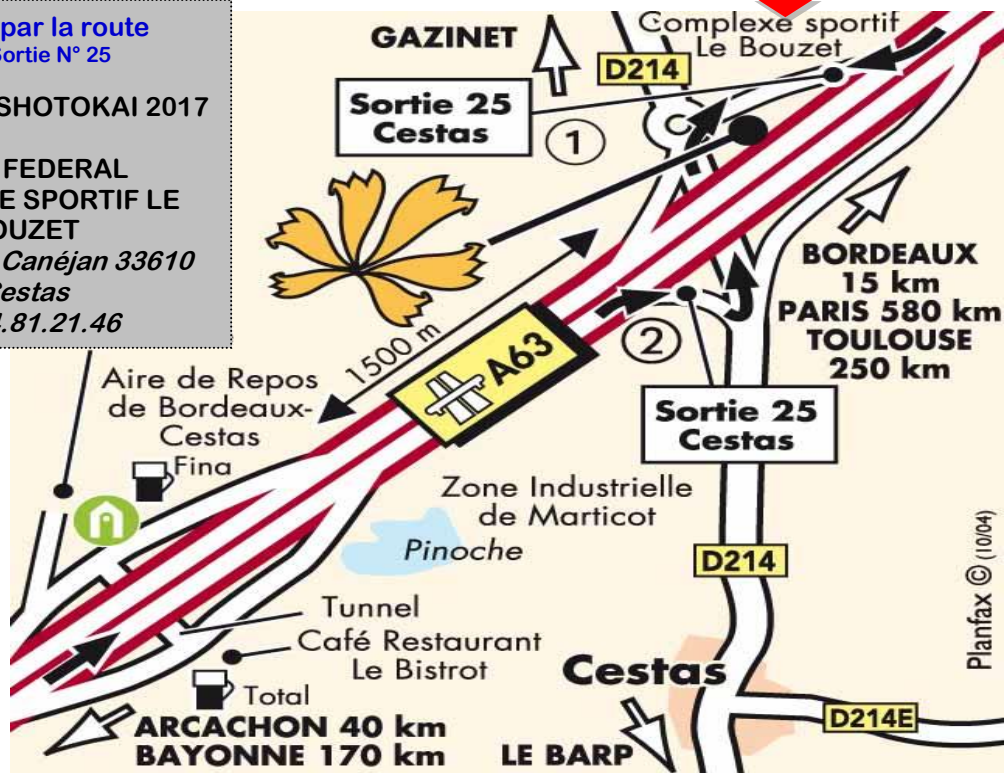

FRANCE SHOTOKAI KARATE DO

Accès au Dojo et à l'hôtel.....

Arrivée par la route
A 63 Sortie N° 25

SEMINAIRE SHOTOKAI 2017

DOJO FEDERAL
COMPLEXE SPORTIF LE
BOUZET
Chemin de Canéjan 33610
Cestas
06.14.81.21.46

ARRIVEE PAR LE TRAIN

L'accessibilité à la gare de Bordeaux distante de 15kms du lieu du séminaire est très très difficile !!!!!!!!

Pour les participants arrivant en train, veuillez réserver votre billet avec l'arrivée et le départ à la gare de **CESTAS GAZINET** qui se situe à 3km du Dojo.